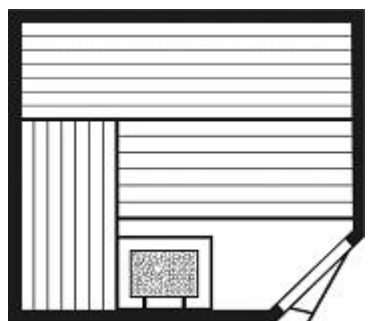

**PRZYKŁADOWE MODELE KABIN Z ROZMIESZCZENIEM ŁAWEK**

**Model 141,5 x 201**

szer. 201 cm  
głęb. 141,5 cm  
wys. 200 cm  
miejsca siedzące: 3  
miejsca leżące: 2

**Model 201 x 226,5**

szer. 226,5 cm  
głęb. 201 cm  
wys. 200 cm  
miejsca siedzące: 4-5  
miejsca leżące: 3

**Model 167 x 201**

szer. 201 cm  
głęb. 167 cm  
wys. 200 cm  
miejsca siedzące: 3  
miejsca leżące: 2

**Model 201 x 252**

szer. 252 cm  
głęb. 201 cm  
wys. 200 cm  
miejsca siedzące: 6  
miejsca leżące: 4

**Model 201 x 201**

szer. 201 cm  
głęb. 201 cm  
wys. 200 cm  
miejsca siedzące: 4-5  
miejsca leżące: 3

**Wejście z narożnika:**