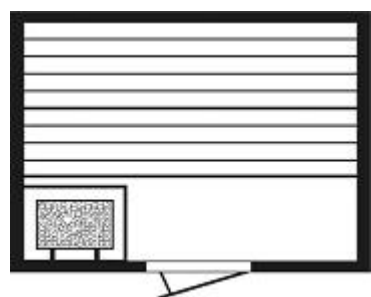

**PRZYKŁADOWE MODELE KABIN Z ROZMIESZCZENIEM ŁAWEK**

**Model 141,5 x 201**

szer. 201 cm  
głęb. 141,5 cm  
wys. 200 cm  
miejsca siedzące: 3  
miejsca leżące: 2

**Model 201 x 226,5**

szer. 226,5 cm  
głęb. 201 cm  
wys. 200 cm  
miejsca siedzące: 4-5  
miejsca leżące: 3

**Model 167 x 201**

szer. 201 cm  
głęb. 167 cm  
wys. 200 cm  
miejsca siedzące: 3  
miejsca leżące: 2

**Model 201 x 252**

szer. 252 cm  
głęb. 201 cm  
wys. 200 cm  
miejsca siedzące: 6  
miejsca leżące: 4

**Model 201 x 201**

szer. 201 cm  
głęb. 201 cm  
wys. 200 cm  
miejsca siedzące: 4-5  
miejsca leżące: 3

**Wejście z narożnika:**