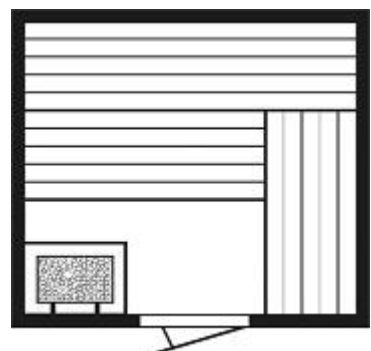

**PRZYKŁADOWE MODELE KABIN Z ROZMIESZCZENIEM ŁAWEK**

**Model 141,5 x 201**

szer. 201 cm  
głęb. 141,5 cm  
wys. 200 cm  
miejsca siedzące: 3  
miejsca leżące: 2

**Model 201 x 226,5**

szer. 226,5 cm  
głęb. 201 cm  
wys. 200 cm  
miejsca siedzące: 4-5  
miejsca leżące: 3

**Model 167 x 201**

szer. 201 cm  
głęb. 167 cm  
wys. 200 cm  
miejsca siedzące: 3  
miejsca leżące: 2

**Model 201 x 252**

szer. 252 cm  
głęb. 201 cm  
wys. 200 cm  
miejsca siedzące: 6  
miejsca leżące: 4

**Model 201 x 201**

szer. 201 cm  
głęb. 201 cm  
wys. 200 cm  
miejsca siedzące: 4-5  
miejsca leżące: 3

**Wejście z narożnika:**