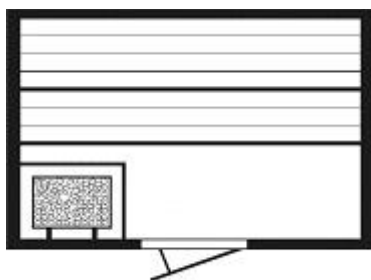

**PRZYKŁADOWE MODELE KABIN Z ROZMIESZCZENIEM ŁAWEK**

**Model 141,5 x 201**

szer. 201 cm  
głęb. 141,5 cm  
wys. 200 cm  
miejsca siedzące: 3  
miejsca leżące: 2

**Model 201 x 226,5**

szer. 226,5 cm  
głęb. 201 cm  
wys. 200 cm  
miejsca siedzące: 4-5  
miejsca leżące: 3

**Model 167 x 201**

szer. 201 cm  
głęb. 167 cm  
wys. 200 cm  
miejsca siedzące: 3  
miejsca leżące: 2

**Model 201 x 252**

szer. 252 cm  
głęb. 201 cm  
wys. 200 cm  
miejsca siedzące: 6  
miejsca leżące: 4

**Model 201 x 201**

szer. 201 cm  
głęb. 201 cm  
wys. 200 cm  
miejsca siedzące: 4-5  
miejsca leżące: 3

**Wejście z narożnika:**