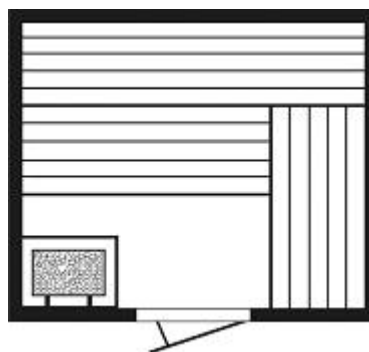

**PRZYKŁADOWE MODELE KABIN Z ROZMIESZCZENIEM ŁAWEK**

**Model 141,5 x 201**

szer. 201 cm  
głęb. 141,5 cm  
wys. 200 cm  
miejsca siedzące: 3  
miejsca leżące: 2

**Model 201 x 226,5**

szer. 226,5 cm  
głęb. 201 cm  
wys. 200 cm  
miejsca siedzące: 4-5  
miejsca leżące: 3

**Model 167 x 201**

szer. 201 cm  
głęb. 167 cm  
wys. 200 cm  
miejsca siedzące: 3  
miejsca leżące: 2

**Model 201 x 252**

szer. 252 cm  
głęb. 201 cm  
wys. 200 cm  
miejsca siedzące: 6  
miejsca leżące: 4

**Model 201 x 201**

szer. 201 cm  
głęb. 201 cm  
wys. 200 cm  
miejsca siedzące: 4-5  
miejsca leżące: 3

**Wejście z narożnika:**